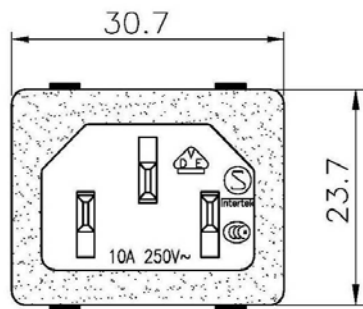

TERMINAL MODEL