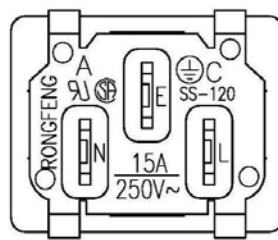

產品規格圖

(STANDARD OF PRODUCTS)

產品類別(CATOLOGE): IEC公座(IEC INLET)

產品名稱(NAME): SS-120

規格(STANDARD): IEC 60320 C14

材質(MATERIAL): NYLON

電流(CURRENT RATING): (1)15A
(2)10A

電壓(VOLTAGE RATING): (1)250V AC
(2)250V AC

產品認證(APPROVALS): (1)UL/CSA
(2)VDE/SEMKO/CCC/KC/BSMI

規 格 圖(SPECIFICATION)

TERMINAL MODEL