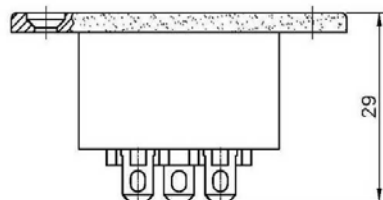

產品規格圖

(STANDARD OF PRODUCTS)

產品類別(CATOLOGE): IEC公座(IEC INLET)
 產品名稱(NAME): SS-3A Series
 規格(STANDARD): IEC 60320 C20
 材質(MATERIAL): PBT
 電流(CURRENT RATING): (1)20A
 (2)16A
 電壓(VOLTAGE RATING): (1)125V / 250V AC
 (2)250V AC
 產品認證(APPROVALS): (1)UL/CSA/CUL
 (2)VDE/SEMKO/CCC

規 格 圖 (SPECIFICATION)

TERMINAL MODEL