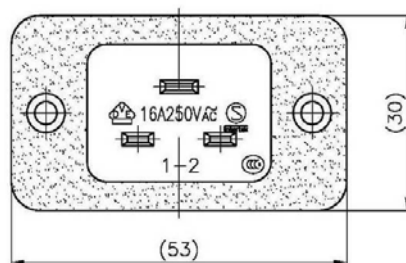

產品規格圖

(STANDARD OF PRODUCTS)

產品類別(CATOLOGE): IEC公座(IEC INLET)
 產品名稱(NAME): SS-3A Series
 規格(STANDARD): IEC 60320 C20
 材質(MATERIAL): PBT
 電流(CURRENT RATING): (1)20A
 (2)16A
 電壓(VOLTAGE RATING): (1)125V / 250V AC
 (2)250V AC
 產品認證(APPROVALS): (1)UL/CSA/CUL
 (2)VDE/SEMKO/CCC

規 格 圖 (SPECIFICATION)

TERMINAL MODEL